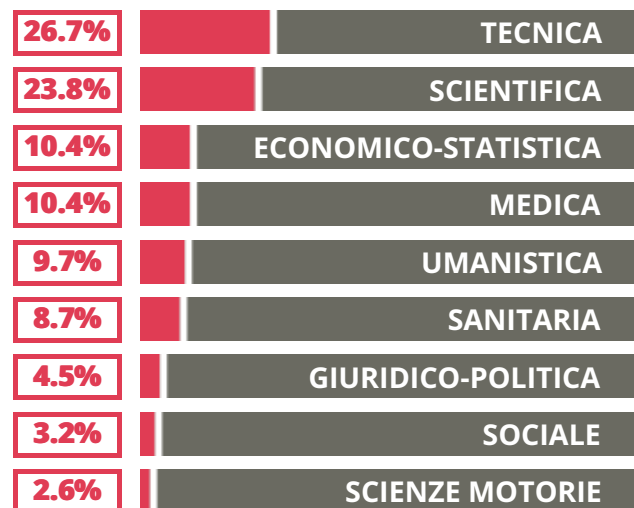

FULCIERI PAULUCCI DI CALBOLI

INDIRIZZO SCIENTIFICO

VIA ALDO MORO 13, FORLÌ (FORLÌ-CESENA)

Indice FGA: **80.81/100**

Forchetta: [78.13- 83.56]

VOTO MEDIO MATURITA' IMMATRICOLATI

VOTO MEDIO MATURITA' NON IMMATRICOLATI

NUMERO MEDIO DIPLOMATI PER ANNO

TASSI D'ISCRIZIONE E ABBANDONO

- Non si immatricolano
- Si immatricolano e non superano il I anno
- Si immatricolano e superano il I anno

FULCIERI PAULUCCI DI CALBOLI

MEDIA SCUOLE DELLO STESSO INDIRIZZO NELLA REGIONE

COSA SCELGONO GLI IMMATRICOLATI?

Quali sono le aree disciplinari più gettonate dai diplomati di questa scuola?
E in quali atenei si immatricolano con maggior frequenza?

83.7% UNIBO

16.3% ALTRE UNIVERSITA'