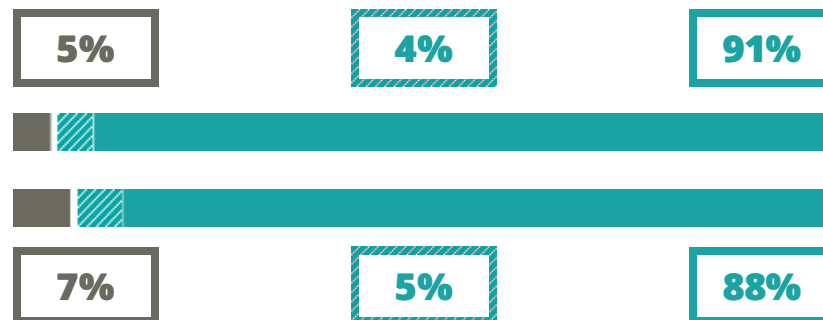

FULCIERI PAULUCCI DI CALBOLI

INDIRIZZO SCIENTIFICO

VIA ALDO MORO 13, FORLÌ (FORLÌ-CESENA)

Indice FGA: **80.81/100**

Forchetta: [78.13- 83.56]

VOTO MEDIO MATURITA' IMMATRICOLATI

VOTO MEDIO MATURITA' NON IMMATRICOLATI

NUMERO MEDIO DIPLOMATI PER ANNO

TASSI D'ISCRIZIONE E ABBANDONO

- Non si immatricolano
- Si immatricolano e non superano il I anno
- Si immatricolano e superano il I anno

FULCIERI PAULUCCI DI CALBOLI

MEDIA SCUOLE DELLO STESSO INDIRIZZO NELLA REGIONE