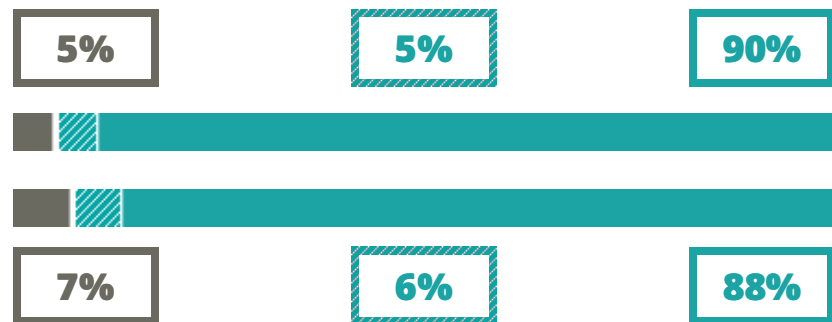

FULCIERI PAULUCCI DI CALBOLI

SCIENTIFICO

VIA ALDO MORO 13, FORLÌ (FORLÌ-CESENA)

Indice FGA: **82.11/100**

Forchetta: [78.85- 85.46]

TASSI D'ISCRIZIONE E ABBANDONO

- Non si immatricolano
- Si immatricolano e non superano il I anno
- Si immatricolano e superano il I anno

COSA SCELGONO GLI IMMATRICOLATI?

Quali sono le aree disciplinari più gettonate dai diplomati di questa scuola? E in quali atenei si immatricolano con maggior frequenza?

VOTO MEDIO MATURITA' IMMATRICOLATI