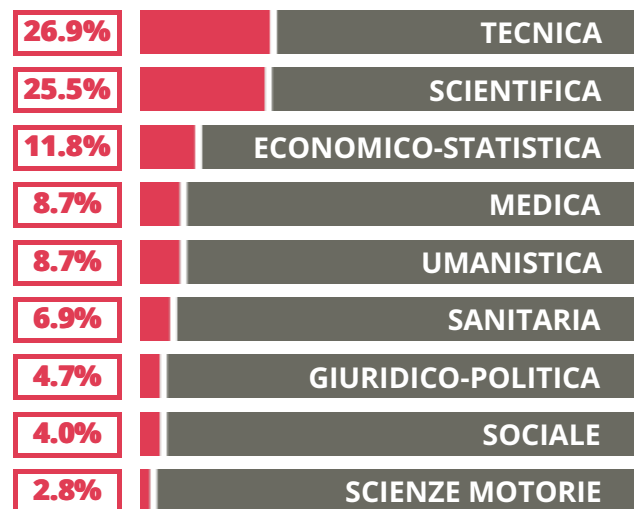

FULCIERI PAULUCCI DI CALBOLI

SCIENTIFICO

VIA ALDO MORO 13, FORLÌ (FORLÌ-CESENA)

Indice FGA: **82.11/100**

Forchetta: [78.85- 85.46]

TASSI D'ISCRIZIONE E ABBANDONO

- Non si immatricolano
- Si immatricolano e non superano il I anno
- Si immatricolano e superano il I anno

COSA SCELGONO GLI IMMATRICOLATI?

Quali sono le aree disciplinari più gettonate dai diplomati di questa scuola? E in quali atenei si immatricolano con maggior frequenza?

VOTO MEDIO MATURITA' IMMATRICOLATI