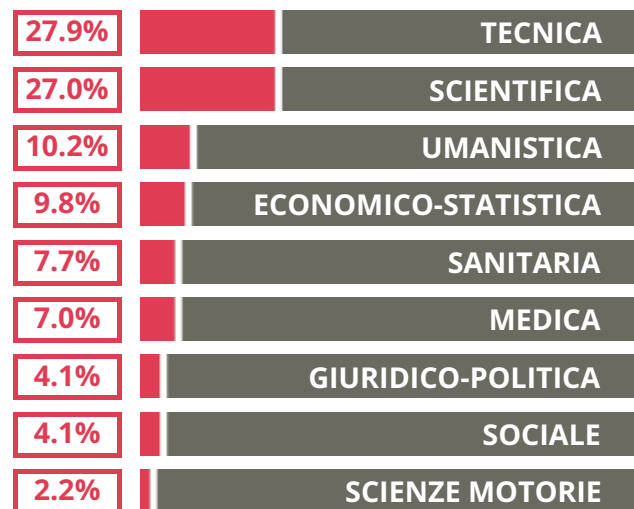

# FULCIERI PAULUCCI DI CALBOLI

SCIENTIFICO

VIA ALDO MORO 13, FORLI'(FORLI'-CESENA)

Indice FGA: **82.25/100**

Forchetta: [ 79.01- 85.59 ]

VOTO MEDIO MATURITA' IMMATRICOLATI

VOTO MEDIO MATURITA' NON IMMATRICOLATI

## TASSI D'ISCRIZIONE E ABBANDONO

- Non si immatricolano
- Si immatricolano e non superano il I anno
- Si immatricolano e superano il I anno

FULCIERI PAULUCCI DI CALBOLI

MEDIA SCUOLE DELLO STESSO INDIRIZZO NELLA REGIONE

## COSA SCELGONO GLI IMMATRICOLATI?

Quali sono le aree disciplinari più gettonate dai diplomati di questa scuola?  
E in quali atenei si immatricolano con maggior frequenza?

80.7% UNIBO

19.3% ALTRE UNIVERSITA'