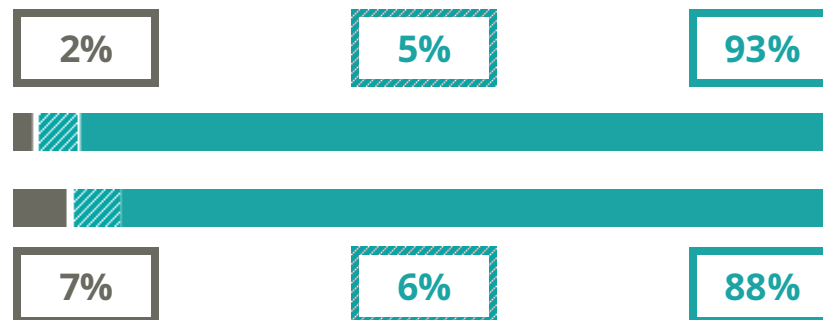

FULCIERI PAULUCCI DI CALBOLI

MEDIA SCUOLE DELLO STESSO INDIRIZZO NELLA REGIONE

COSA SCELGONO GLI IMMATRICOLATI?

Quali sono le aree disciplinari più gettonate dai diplomati di questa scuola?
E in quali atenei si immatricolano con maggior frequenza?