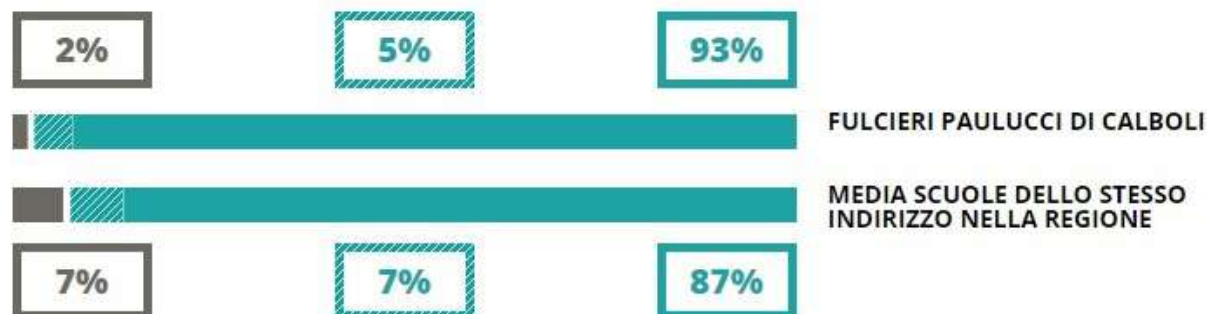

FULCIERI PAULUCCI DI CALBOLI

SCIENTIFICO

VIA ALDO MORO 13, FORLÌ (FORLÌ-CESENA)

Indice FGA: **79.29/100**

Forchetta: [75.77- 82.93]

VOTO MEDIO MATURITA' IMMATRICOLATI

VOTO MEDIO MATURITA' NON IMMATRICOLATI

NUMERO MEDIO DIPLOMATI PER ANNO

TASSI D'ISCRIZIONE E ABBANDONO

- Non si immatricolano
- Si immatricolano e non superano il I anno
- Si immatricolano e superano il I anno